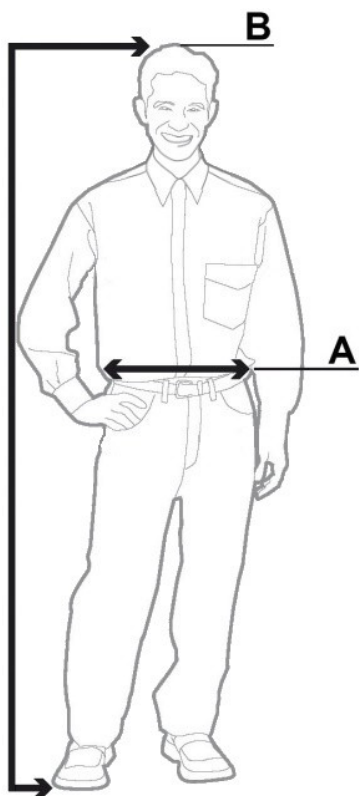

Medidas vestuário**Artigo: Calças AV impermeáveis**

As medidas, em cm, devem ser tiradas directamente sobre o corpo, sem apertar.

Peça o tamanho correspondente à maior medida tirada: A ou B.

Tamanhos	A	B
S	74-86	156-164
M	80-92	164-176
L	88-100	170-182
XL	96-108	176-188
XXL	104-116	182-194

Legenda:

A Contorno da cintura

B Altura

Notas: