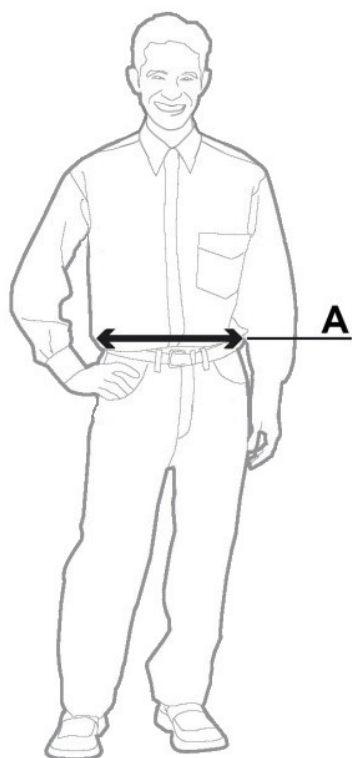

Medidas vestuário**Artigo: Calças Ignífugas Portwest FR401**

As medidas, em cm, devem ser tiradas directamente sobre o corpo, sem apertar.

Peça o tamanho correspondente à maior medida tirada: A.

Tamanhos	A
XS	68 - 72
S	76 - 80
M	84 - 88
L	92 - 96
XL	100 - 104
XXL	108 - 112
XXXL	116 - 120

Legenda:

A Contorno da cintura

Notas: