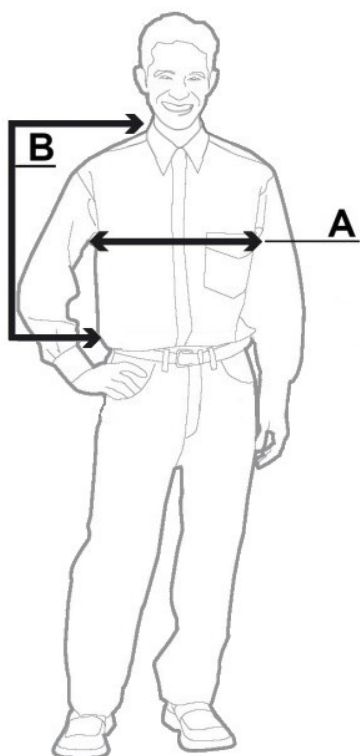

Medidas vestuário**Artigo: Casaco A.V. Ref. Bicolor**

As medidas apresentadas, em cm, correspondem às peças e NÃO ao utilizador.

Peça o tamanho correspondente à maior medida tirada: A ou B.

Tamanhos	EXTERIOR		INTERIOR	
	A	B	A	B
S	62	83	59	68
M	64	85	62	70
L	67	88	65	72
XL	70	91	67	74
XXL	73	94	70	76

Legenda:

A Largura

B Altura

Notas: