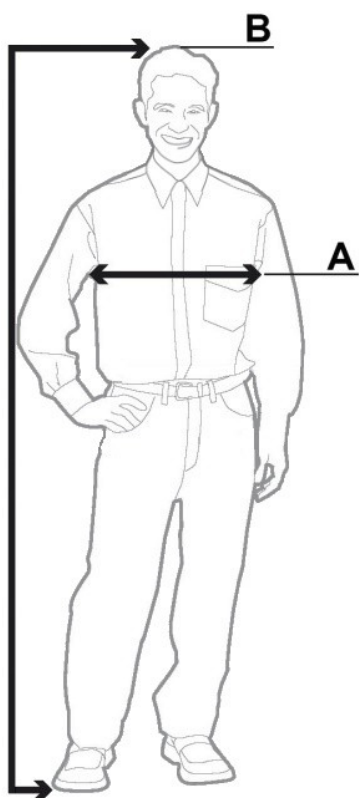

**Medidas vestuário**

**Artigo: Colete multibolsos AV Gara / Garo**

As medidas, em cm, devem ser tiradas directamente sobre o corpo, sem apertar.

Peça o tamanho correspondente à maior medida tirada: A ou B.

Tamanhos	A	B
S	86-94	156-164
M	94-102	164-172
L	102-110	172-180
XL	110-118	180-188
XXL	118-129	188-196

**Legenda:**

A Contorno do peito

B Altura

**Notas:**