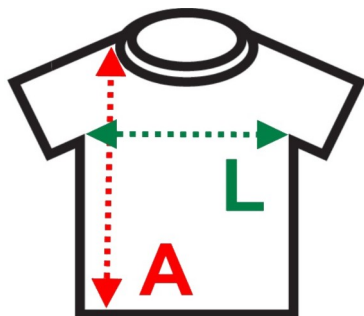

Medidas vestuário**Artigo: Colete Safari**

As medidas apresentadas, em cm, correspondem às peças e NÃO ao utilizador.

Peça o tamanho correspondente à maior medida tirada: A, ou L.

Tamanhos	A	L
XS	60	50
S	63	53
M	66	56
L	69	59
XL	72	62
XXL	77	65
XXXL	80	68

Legenda:

A Altura

L Largura

Notas: