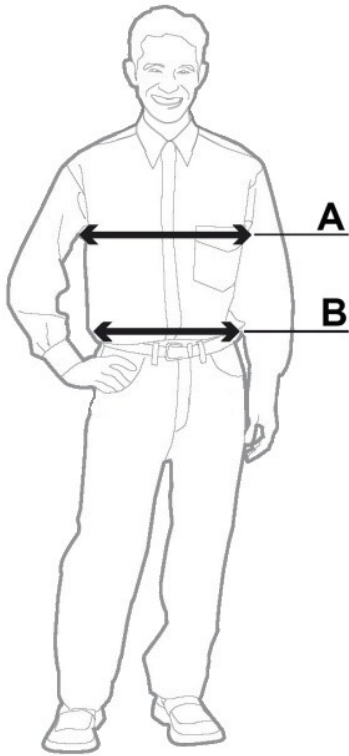

Medidas vestuário**Artigo: Fato macaco ignífugo e antiestático FR21**

As medidas, em cm, devem ser tiradas diretamente sobre o corpo, sem apertar.

Peça o tamanho correspondente à maior medida tirada: A, B, D ou F.

Tamanhos	A	B
XS	80-88	62-72
S	92-96	76-80
M	100-104	84-88
L	108-112	92-96
XL	116-124	100-104
XXL	128-132	108-112
XXXL	136-140	116-120

Legenda:

- A Contorno do peito
- B Contorno da cintura

Notas: