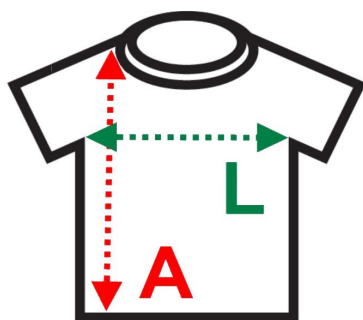

Medidas vestuário

Artigo: Pólo BASIC manga curta (ADAM/EVE)

As medidas apresentadas, em cm, correspondem às peças e NÃO ao utilizador.

Peça o tamanho correspondente à maior medida tirada: A ou L.

Tamanhos	A		L	
XS				
S	67,5 / 70	60	46	40
M	69,5 / 72	62	50	43
L	71,5 / 74	64	54	46
XL	73 / 75,5	66	58	49
XXL	75 / 77,5	68	61	52
XXXL	78,5 / 82		64	

Legenda:

- A Altura
- L Largura

Notas:

Na medida "Altura" (A) do pólo ADAM os dois valores são relativos à parte da frente e traseira, respectivamente.