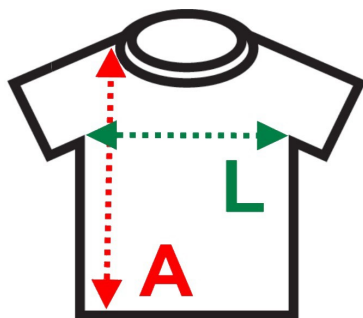

Medidas vestuário

Artigo: **T-shirt BASIC manga comprida** ([BUCHREST](#)/[BUCHAREST W](#))

As medidas apresentadas, em cm, correspondem às peças e NÃO ao utilizador.

Peça o tamanho correspondente à maior medida tirada: A, ou L.

Tamanhos	A		L	
XS				
S	71	61	50	42
M	73	63	52	44
L	74,5	65	54	46
XL	76,5	67	56	48
XXL	78	69	58	50
XXL				

Legenda:

- A Altura
- L Largura

Notas: