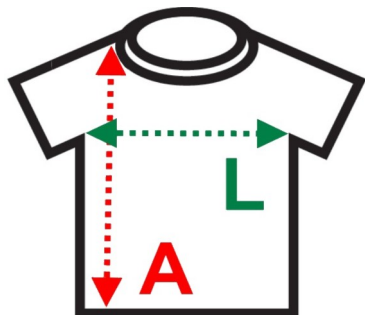

Medidas vestuário**Artigo: T-shirt TUBE****As medidas apresentadas, em cm, correspondem às peças e NÃO ao utilizador.**

Peça o tamanho correspondente à maior medida tirada: A, ou L.

Tamanhos	A	L
S	70,5	51,5
M	73	54,5
L	75	57,5
XL	77,5	60,5

Legenda:

- A Altura
L Largura

**Notas:**