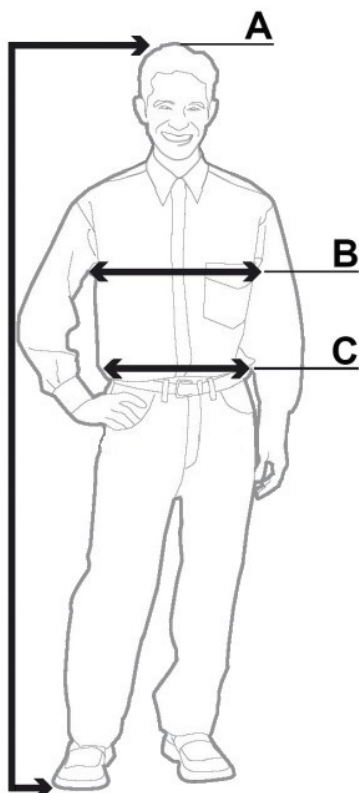

**Medidas vestuário**

Artigo: **Parka AV baixas temperaturas Parfra**  
**Calças AV baixas temperaturas Cotfra**

As medidas, em cm, devem ser tiradas directamente sobre o corpo, sem apertar.

Peça o tamanho correspondente à maior medida tirada: A, B, ou C.

Tamanhos	A	B	C
S	160 - 172	84 - 96	70 - 82
M	166 - 178	92 - 104	78 - 90
L	172 - 184	100 - 112	86 - 98
XL	180 - 192	108 - 120	94 - 106
2XL	188 - 200	116 - 128	102 - 114
3XL	192 - 204	126 - 138	112 - 124
4XL	196 - 208	136 - 148	122 - 134
5XL	200 - 212	148 - 160	134 - 146

**Legenda:**

- A Altura
- B Contorno do peito
- C Contorno da cintura

Notas: