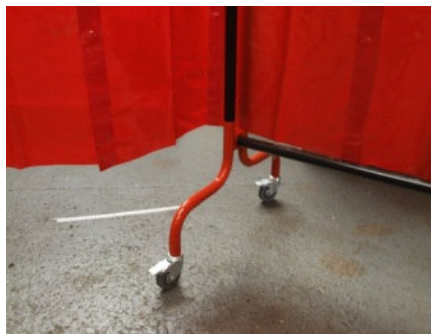

Acessórios de soldadura

Proteção coletiva

Vantagens

- *Largura 2000mm
- *4 rodízios - 2 travões
- *Cortina suspensa
- *Laranja

Versões disponíveis

Ref.	Versões
RI0631	Laranja 0,4mm

DESCRIÇÃO

Dotado de um quadro tubular robusto de 2100x2000mm, de 4 rodízios e 2 travões, e de uma cortina de proteção suspensa, o ecrã móvel Flex 2000 assegura uma proteção manobrável e modular contra os raios e as projeções de soldadura.